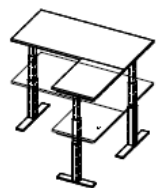

..... L' aménagement de l 'espace
pour un monde harmonieux

Bureau réglable en hauteur

Réglable toutes hauteurs pour s'adapter à chacun, mémorisation de hauteur en option

Accès facile et rapide à la hauteur du plan de travail désiré.

Mouvement puissant contrôlé par le mécanisme de réglages.

Nuancier plateaux et voile de fond :

Nuancier piètements :

Accessoires optionnels :

POSTE DE TRAVAIL INDIVIDUEL

M2

1600 x 800 mm, réglage électrique

Avec voile de fond et système de gestion des câbles.

PU 950 € HT

Prix indicatifs avec finition standard, hors options et demandes spécifiques

Bureau pied arche

Postes de travail simples mais personnalisables pour rendre chaque activité plus simple