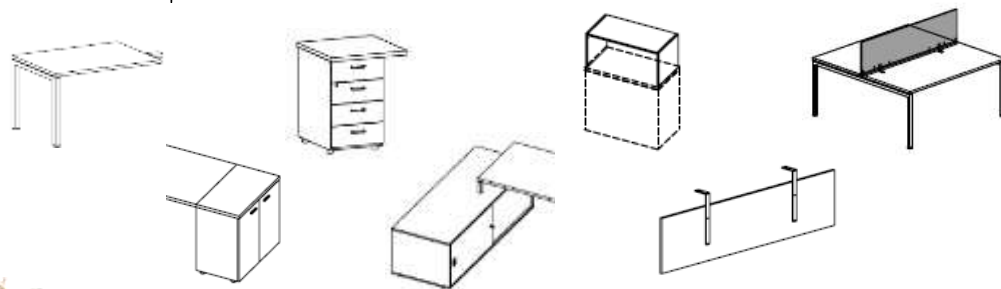

Postes de travail individuels ou bench face à face avec cuvettes intégrées pour accéder aux espaces pour le câblage.

Pratique et intuitif, le modèle piètement arche donne de l'importance à la flexibilité et à la transformation des espaces selon les exigences des postes de travail.

Nuancier plateaux et voile de fond :

Nuancier piètements :

Accessoires optionnels :

POSTE DE TRAVAIL INDIVIDUEL

QF

1600 x 800 mm

Avec voile de fond et système de gestion des câbles.

PU 576 € HT

Prix indicatifs avec finition standard, hors options et demandes spécifiques

Bureau pied 1

- Postes de travail individuels ou bench face à face avec cuvettes intégrées pour accéder aux espaces pour le câblage.
- Câblages horizontaux ou verticaux au poste de travail
- Compositions spécifiques disponibles pour résoudre chaque exigence

Nuancier plateaux et voile de fond :

Nuancier piètements :

Accessoires optionnels :

POSTE DE TRAVAIL INDIVIDUEL

QF

1600 x 800 mm

Avec voile de fond et système de gestion des câbles.

PU 542 € HT