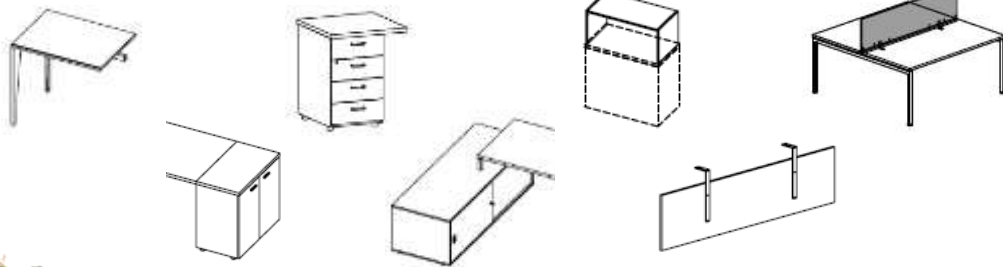

Câblages horizontaux ou verticaux au poste de travail.

Nuancier plateaux et voile de fond :

Nuancier piètements :

Accessoires optionnels :

POSTE DE TRAVAIL INDIVIDUEL

QF

1600 x 800 mm

Avec voile de fond et système de gestion des câbles.

PU 1 027 € HT

Prix indicatifs avec finition standard, hors options et demandes spécifiques

Bureau pied arche inclinée design

Le respect du rôle dans le poste individuelle et dans le team

La sophistication minimaliste