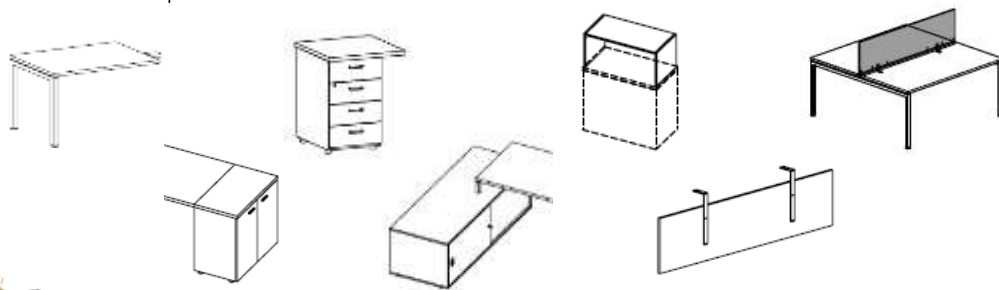

Avec voile de fond et système de gestion des câbles.

PU 950 € HT

Prix indicatifs avec finition standard, hors options et demandes spécifiques

Bureau pied arche

Postes de travail simples mais personnalisables pour rendre chaque activité plus simple

Postes de travail individuels ou bench face à face avec cuvettes intégrées pour accéder aux espaces pour le câblage.

Pratique et intuitif, le modèle piètement arche donne de l'importance à la flexibilité et à la transformation des espaces selon les exigences des postes de travail.

Nuancier plateaux et voile de fond :

Nuancier piètements :

Accessoires optionnels :

POSTE DE TRAVAIL INDIVIDUEL

QF

1600 x 800 mm

Avec voile de fond et système de gestion des câbles.

PU 576 € HT

Prix indicatifs avec finition standard, hors options et demandes spécifiques

Bureau pied 1

- Postes de travail individuels ou bench face à face avec cuvettes intégrées pour accéder aux espaces pour le câblage.
- Câblages horizontaux ou verticaux au poste de travail
- Compositions spécifiques disponibles pour résoudre chaque exigence