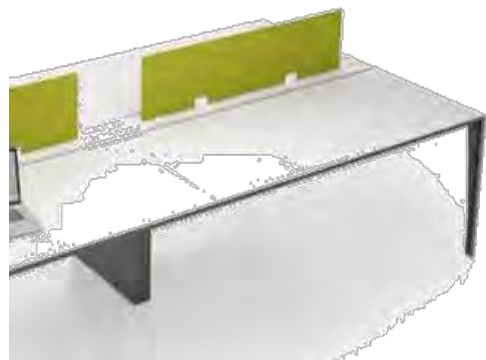

Bureau pied arche design avec cadre encastrant