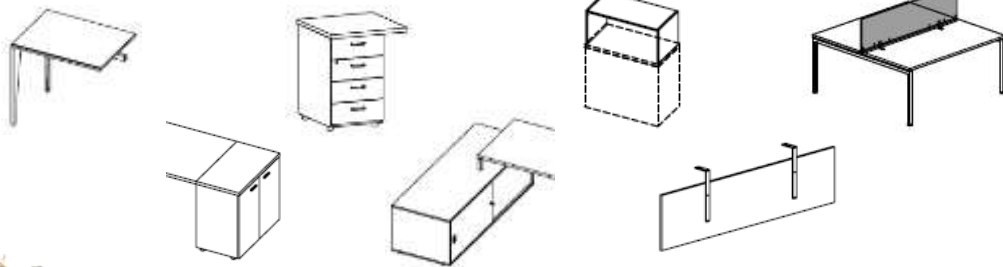

PU 1 027 € HT

Prix indicatifs avec finition standard, hors options et demandes spécifiques

Bureau pied arche inclinée design

Le respect du rôle dans le poste individuelle et dans le team

La sophistication minimaliste

Câblages horizontaux ou verticaux au poste de travail.

Nuancier plateaux et voile de fond :

Nuancier piètements :

Accessoires optionnels :

POSTE DE TRAVAIL INDIVIDUEL

QF

1600 x 800 mm

Avec voile de fond et système de gestion des câbles.

PU 554 € HT

Prix indicatifs avec finition standard, hors options et demandes spécifiques

Bureau pied boucle

- Design simple mais avec une grande performance technologique
- Plateaux coulissants en mélamine, stratifié, HDF et phénolique
- Kits électrification simples pour bureaux individuels et goulotte de grande capacité pour les ensembles bench