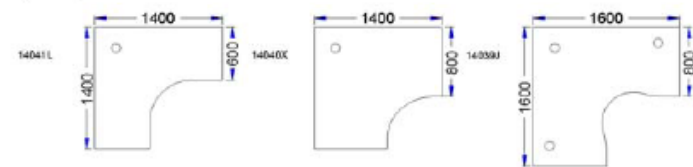

Synoptique Vital

Plan droit P8

Angle de liaison 90°

Plan droit P10

Vague P10/P8

Symétrique 90°

Asymétrique 90°

Asymétrique 90° convivial

Asymétrique 90° accueil

Asymétrique 135°

Asymétrique 120°

Symétrique 120°

Synoptique Vital

Retour et réunion P6

Réunion P8

Convivialité