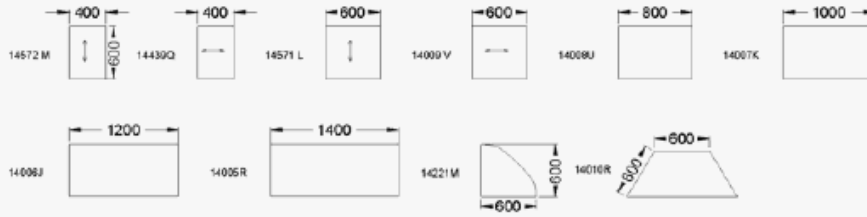

Synoptique Vital

Plan droit P8

Angle de liaison 90°

Plan droit P10

Vague P10/P8

Symétrique 90°

Asymétrique 90°

Asymétrique 90° convivial

Asymétrique 90° accueil

Asymétrique 135°

Asymétrique 120°

Symétrique 120°

Synoptique Vital

Retour et réunion P6

Réunion P8

Convivialité