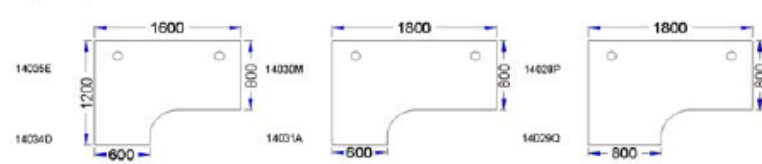

Synoptique Vital

Plan droit P8

Angle de liaison 90°

Plan droit P10

Vague P10/P8

Symétrique 90°

Asymétrique 90°

Asymétrique 90° convivial

Asymétrique 90° accueil

Asymétrique 135°

Asymétrique 120°

Symétrique 120°

Synoptique Vital

Retour et réunion P6

Réunion P8

Convivialité