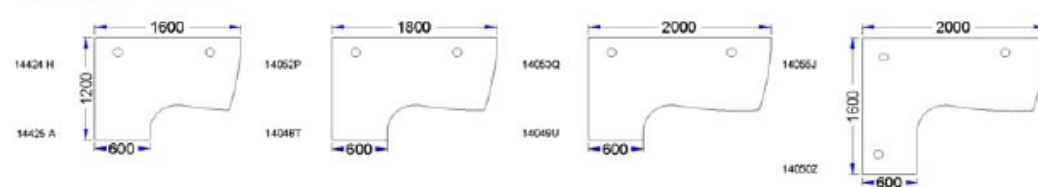

Synoptique Vital

Plan droit P8

Angle de liaison 90°

Plan droit P10

Vague P10/P8

Symétrique 90°

Asymétrique 90°

Asymétrique 90° convivial

Asymétrique 90° accueil

Asymétrique 135°

Asymétrique 120°

Symétrique 120°

Synoptique Vital

Retour et réunion P6

Réunion P8

Convivialité