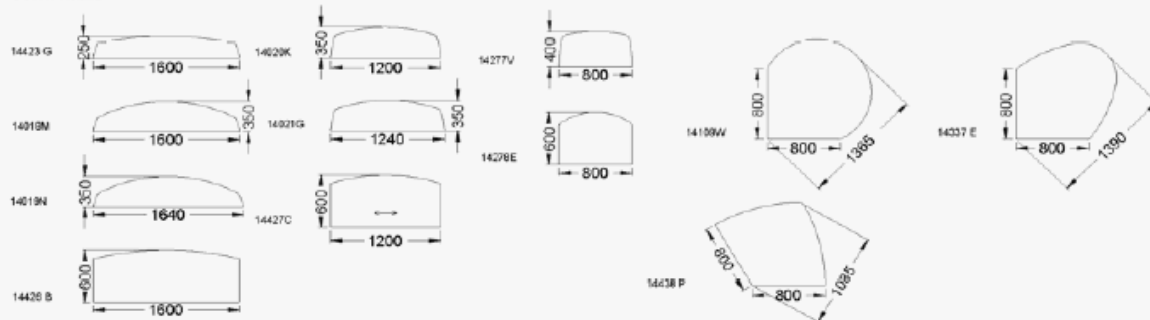

Synoptique Vital

Plan droit P8

Angle de liaison 90°

Plan droit P10

Vague P10/P8

Symétrique 90°

Asymétrique 90°

Asymétrique 90° convivial

Asymétrique 90° accueil

Asymétrique 135°

Asymétrique 120°

Symétrique 120°

Synoptique Vital

Retour et réunion P6

Réunion P8

Convivialité