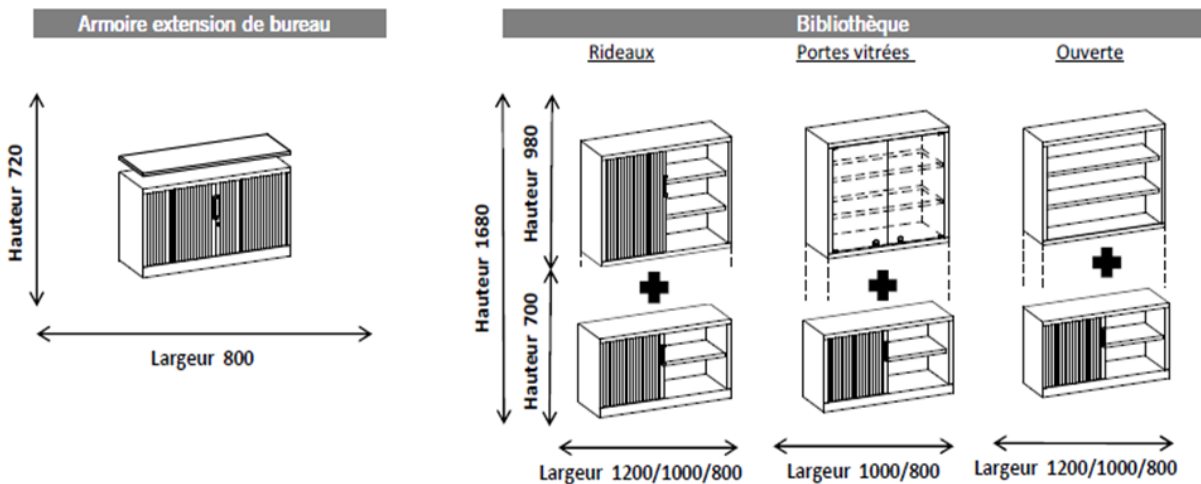

SYNOPTIQUE ARMOIRES

* sauf hauteur 1380 / 1020 et 700

** Existe aussi en profondeur 600

Accessoires

Dos décoratif Toute une série d'aménagements intérieurs est disponible Pognées au choix